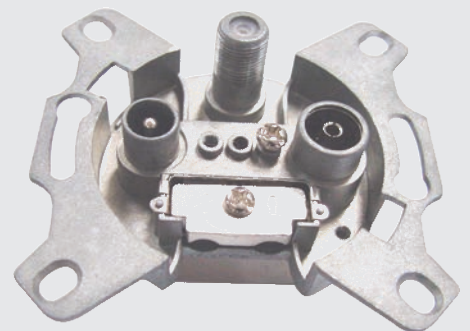

SEA 2400

SAT- ANTENNENDOSE Die Dose für den universellen Einsatz

Universelle SAT Stichdose

- Einsatz in SAT-ZF-Netzen in Kombination mit terrestrischen Signalen
- Getrennte Ausgänge für SAT, FM, TV zum Anschluss von Satellitenempfänger, TV-Set und Radio
- Geringe Auskoppeldämpfung im SAT-Bereich
- DC-Pass zur LNB Versorgung oder Multischalter Steuerung
- Zink Druckguss Gehäuse mit Schraubklemmen

Frequenzbereich

Anschlussdämpfung dB	TV (IEC Stecker)	4-68/125-862 MHz	6
	RF (IEC Buchse)	87,5-108 MHz	6
	SAT (F Buchse)	950-2400 MHz	2,5
Gleichstromfähigkeit			13/18 V / 22 kHz
Artikelnummer			10161147

Die kostengünstige Anschlußdose für alle Antennenanlagen in Ein- oder Mehrfamilienhäusern mit sternförmiger Netzstruktur. Die SEA 2400 ist die ideale Lösung für den Einsatz von Standard Multischaltern auch in Verbindung mit terrestrischen Signalen.