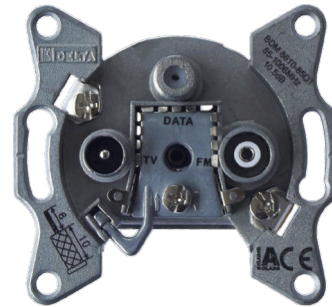

## HIGH-Q ANTENNENSTECKDOSE BK/CATV-MULTIMEDIA

- Multimedia-Anschlussdose für interaktive Kabelfernsehzetze (Triple Play)
- Hohe Entkopplung des Rückweges zur Unterdrückung von Bildstörungen bei Modembetrieb
- Breitbandiger TV-Bereich mit Übertragung der QAM-Kanäle auf S2/3
- Verpackungseinheit: 10 Stück ohne Abdeckung und Aufputzrahmen

Typ	Frequenzbereich	BEM 8604-85 Q	BDM 8610-85 Q	BDM 8612-85 Q	BDM 8615-85 Q	BDM 8619-85 Q	
Artikel-Nr.		57001540	57001541	57001661	57001542	57001543	
Beschreibung		Stichdose	Durchgangsdose	Durchgangsdose	Durchgangsdose	Durchgangsdose	
<b>Dämpfung</b>							
Auslass TV (IEC-Stecker)	dB	85-1000 MHz	4,0	10	12	14,5	19
Auslass RF (IEC-Buchse)	dB	87,5-1000 MHz	9,0	10	12	14,5	19
Auslass DATA (F-Buchse)	dB	5-1000 MHz	8,0	10	12	14,5	19
Stamm-Ausgang OUT	dB	5-1000 MHz	–	4,3	2,0	2,5	2,0
<b>Entkopplung</b>		5-65/85-1000 MHz					
zwischen den Anschlüssen	dB	DATA <-> TV	75 / 30	75 / 40	75 / 35	70 / 35	72 / 40
zwischen den Anschlüssen	dB	OUT <-> TV	–	45 / 30	45 / 30	45 / 30	45 / 30
zwischen den Anschlüssen	dB	OUT <-> RF	–	45 / 22	45 / 22	45 / 22	45 / 22
Gewicht	kg		0,1	0,1	0,1	0,1	0,1

Frequenz-Belegung	RK   VHF I	FM   S2/3	VHF III   UHF	SAT
● IEC-Stecker „TV“		■ ■ ■ ■ ■		
○ IEC-Buchse „RF“		■ ■ ■ ■ ■		
● F-Buchse „DATA“	■ ■ ■ ■ ■			
Stamm-Ausgang OUT*	■ ■ ■ ■ ■			

\*nur BDM 86xx-85Q